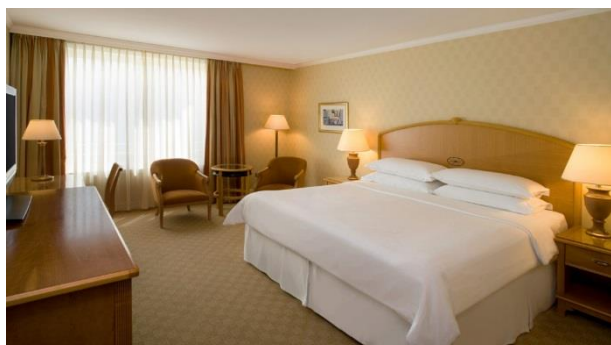

HOTEL SHERATON*****

Lokalizacja: ul. Bolesława Prusa 2

Warszawa 00-493

<http://www.sheraton.pl/>

Sheraton Warsaw Hotel znajduje się w centrum Warszawy przy Placu Trzech Krzyży i w bliskim sąsiedztwie Łazienek Królewskich, ulicy Nowy Świat, Sejmu, licznych ambasad oraz instytucji rządowych i finansowych. Hotel znajduje się 20 minut od lotniska im. Chopina w Warszawie.

Specjalne ceny pokoi dla uczestników konferencji „Badania i innowacje w obszarze bezpieczeństwa 2016”:

✓ Pokój standardowy jednoosobowy ze śniadaniem: 650 PLN + 8% VAT

✓ Pokój standardowy dwuosobowy ze śniadaniem: 750 PLN + 8% VAT